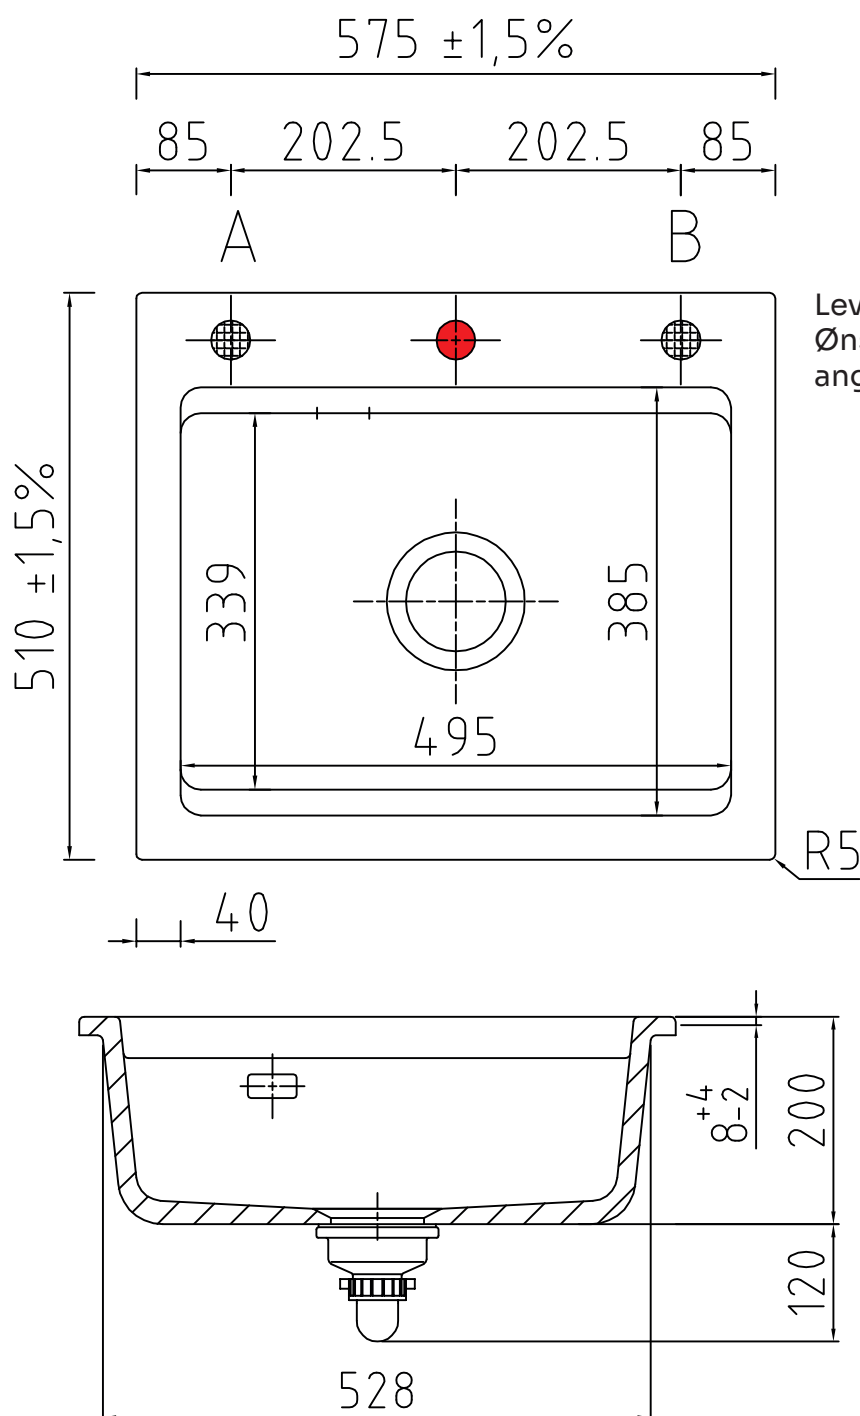

Kara 57 keramik køkkenvask

Varenr.:
11062K

VVS-nr.:
682492186

Materiale: Keramik
Farve: Mat sort
Overflade: Glaseret, mat
Monteringsmulighed: Nedfældning
Skabsbredde: 600 mm
Hanehul: Ja
Overløb: Ja
Bundventil medfølger: Ja i PVD kobber

LAVABO®

Leveres med Ø35 mm hanehul.
Ønskes yderlige huller (Pos A og B)
angives dette ved bestilling.